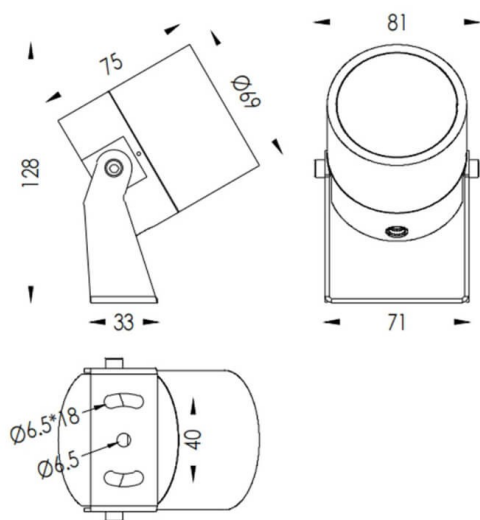

**TUBEO-R**

<b>Código artículo</b>	<b>86.OS04.3321.02</b>
<b>Tipo de producto</b>	<b>Outdoor</b>
<b>Categoría</b>	<b>Proyectores</b>
<b>Familia</b>	<b>TUBEO-R</b>
<b>Subfamilia</b>	<b>TUBEO-R</b>
<b>Pictograms</b>	

**Dimensions**

**Product dimensions (mm)**      **69(Dia)X75(H)mm**

**Esquema**

<b>Producto</b>	
<b>Potencia real (W)</b>	<b>10</b>
<b>Flujo luminoso real (lm)</b>	<b>900</b>
<b>Eficacia luminosa (lm/W)</b>	<b>90</b>
<b>Ángulo de apertura</b>	<b>12</b>
<b>Tiempo de vida</b>	<b>50000h L70B10</b>
<b>IP</b>	<b>65</b>
<b>Equipo</b>	<b>ON-OFF</b>
<b>Vida media (h)</b>	<b>50000h L70B10</b>
<b>Temperatura de color (K)</b>	<b>3000</b>
<b>Consistencia de color (SDCM)</b>	<b>SDCM3</b>
<b>CRI</b>	<b>80</b>
<b>IK</b>	<b>IK10</b>

**Curva fotométrica**